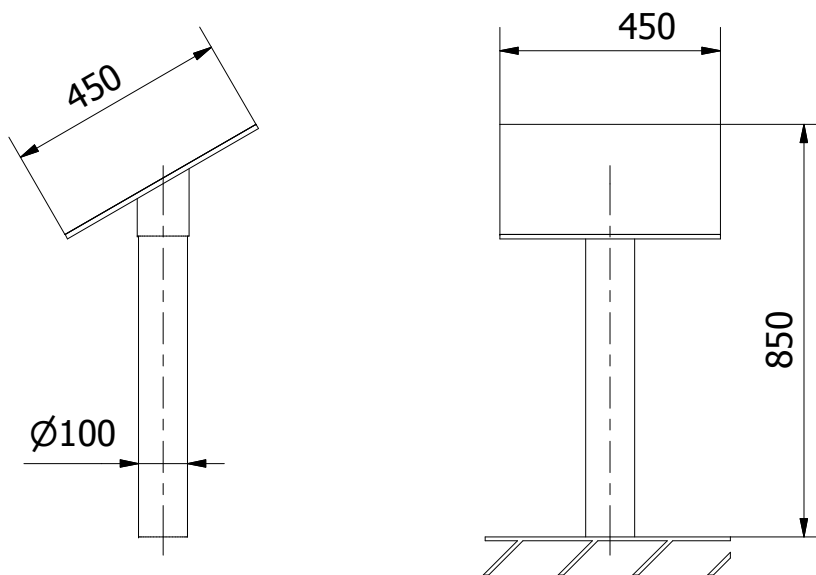

Faristol petit

Mides i retolacions personalitzades / Medidas y rotulaciones personalizadas

Fitxa tècnica / Ficha técnica

| | |
|------------------------|---|
| Material / Material | Pi Silvestre / Pino Silvestre |
| Protecció / Protección | Autoclau Nivell IV / Autoclave Nivel IV |
| Escala / Escala | 1/20 |
| Cota / Cota | mm |