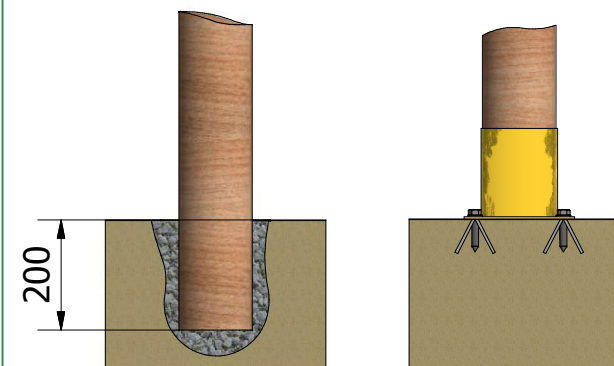

Col·locació / Colocación

En terreny tou / Formigó
En terreno blando / Hormigón

En terreny fort / Platina
En terreno duro / Platina